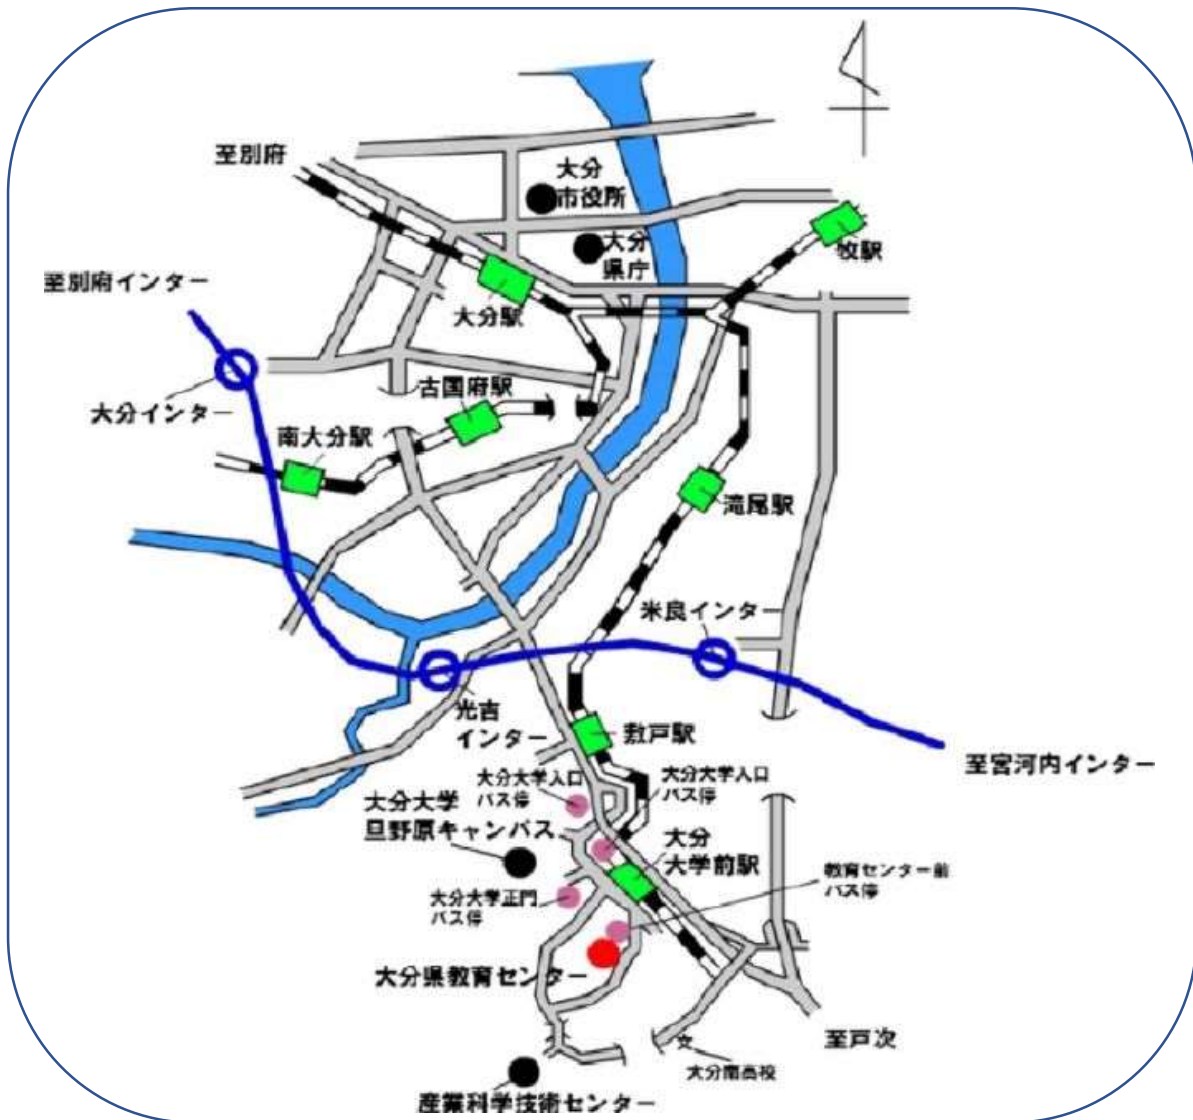

大分県教育センターまでのアクセス

○ 大分バス利用の場合

「トキハデパート前1番」乗り場から「三重行、竹田行、白杵行」乗車 ～

「大分大学入り口」下車 （バス停から会場まで徒歩10分）

○ JR利用の場合

大分駅から豊肥本線普通列車に乗車 ～ 「大分大学前駅」下車 （駅から徒歩5分）