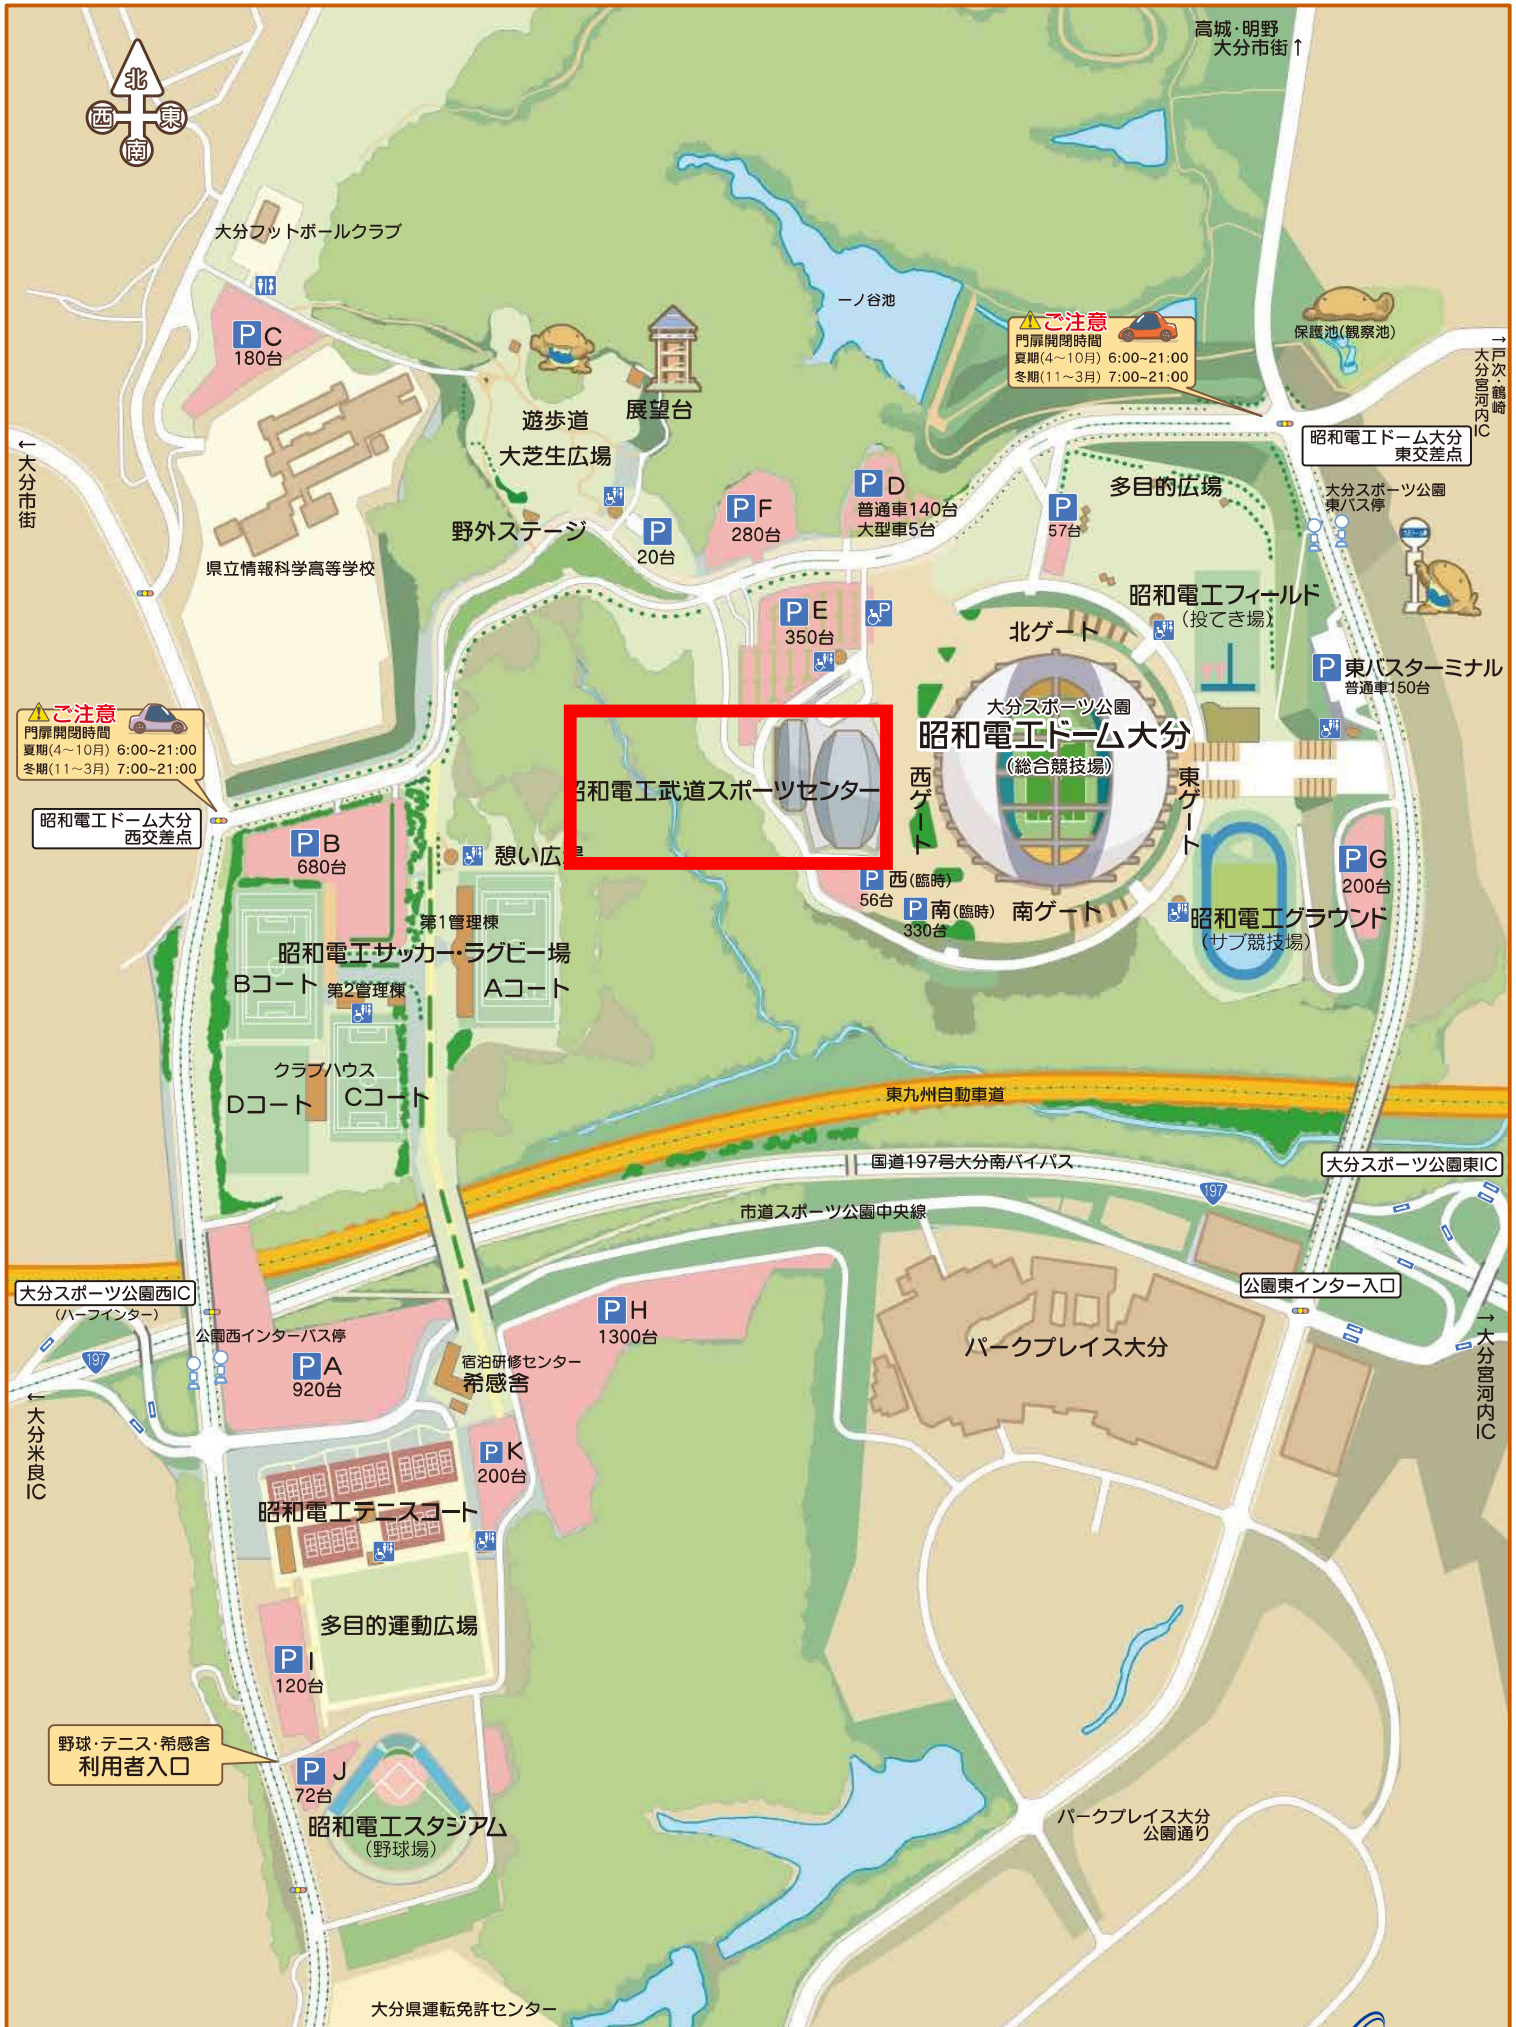

大分スポーツ公園 駐車場のご案内

ご注意
門扉開閉時間
夏期(4~10月) 6:00~21:00
冬期(11~3月) 7:00~21:00

ご注意
門扉開閉時間
夏期(4~10月) 6:00~21:00
冬期(11~3月) 7:00~21:00

野球・テニス・希感舎
利用者入口

国道10号中判田・犬飼↓